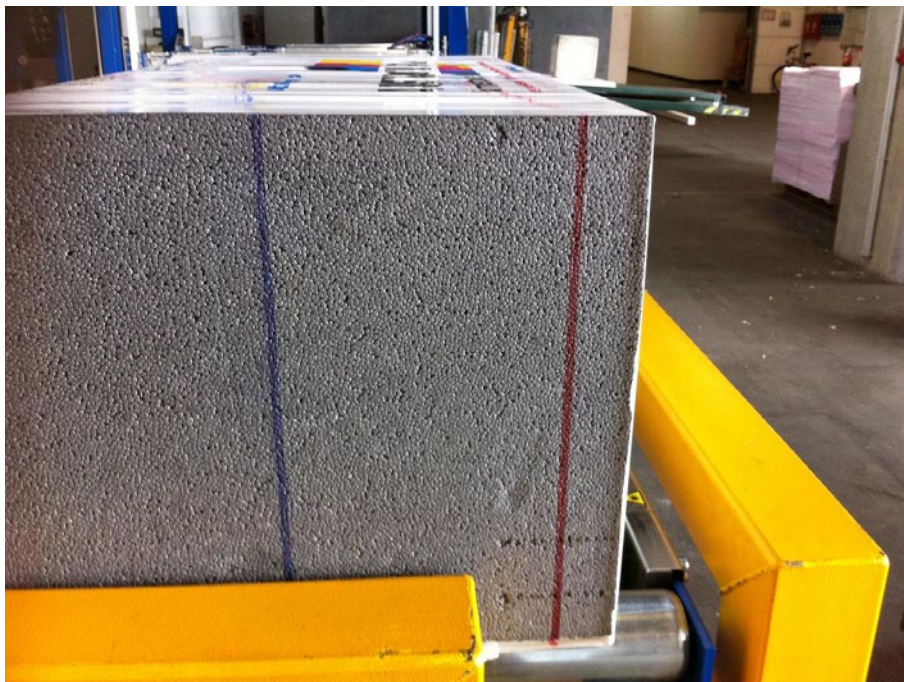

MARKIERUNG VON STYROPORPLATTEN

Job Description:

Strich-Markierung auf Styroporplatten in verschiedenen Farben

Anforderung:

- Strich-Markierung von Styroporplatten während der Beförderung auf einem Transportband
- Verwendung von verschiedenen Farben
- staubige, trockene Umgebungsbedingungen

- kontaktloses Codiersystem mit neuartiger Ventilstrahltechnologie
- Druckköpfe sind mit variabler Druckhöhe und Punktgröße erhältlich
- die Druckköpfe werden auf einer Linearachse mit einer konstanten Geschwindigkeit nach oben bzw. nach unten bewegt
- ideal für den Einsatz in industrieller Umgebung mit viel Staub oder Erschütterungen in Fertigungsstraßen
- Tinte in verschiedenen Farben erhältlich
- zuverlässiger Druck auf porösen Baumaterialien
- durch die SPS des Kunden wird der richtige Druckkopf mit der entsprechenden Farbe ausgewählt.
- Start und Stopp erfolgt ebenfalls über die SPS