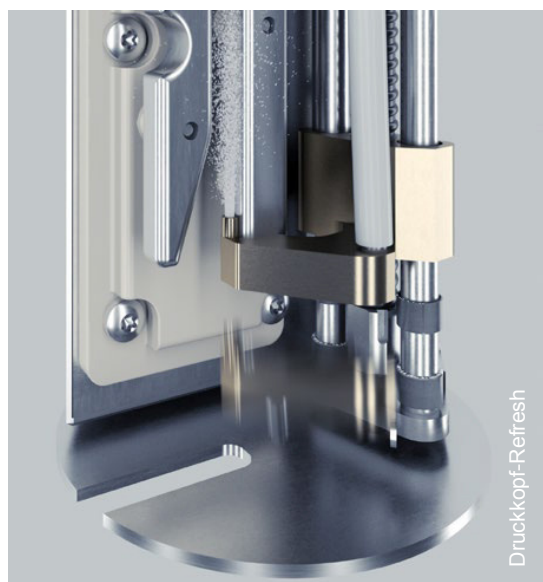

DER NEUE IQ.JET® VON LEIBINGER

5 JAHRE
KEINE
WARTUNG!

SMART.CARE UND SIE DRUCKEN, DRUCKEN, DRUCKEN 5 JAHRE MIT MAXIMALER BETRIEBSSICHERHEIT.

Der IQ.JET® steht für Sicherheit, Effizienz, Zuverlässigkeit und niedrigste Energiekosten. Er ist damit die ideale Lösung, sowohl für einfache als auch herausfordernde Anwendungen.

Möglich machen das der neue Druckkopf mit seinen in den LEIBINGER-Produktionsstätten, auf das μ genau gefertigten Präzisionsteilen, das neue Gehäuse mit IP56-Schutz und eine Druckpumpe, die nicht mehr getauscht werden muss. Zusätzlich sorgt der einzigartige Druckkopf-Refresh für eine sichere und saubere Entfernung von Tintenablagerungen und einen jederzeit gepflegten Druckkopf - vollständig automatisiert. Wenn es nach 5 Jahren* dann doch Zeit für eine Wartung ist, können Sie diese ohne Spezialwerkzeuge selbst durchführen. Dank interaktiver Schritt-für-Schritt-Anleitungen ist das, auch ohne Vorkenntnisse, einfach und schnell erledigt. Sie profitieren von besserer Planbarkeit und damit einem Plus an Produktionszeit.